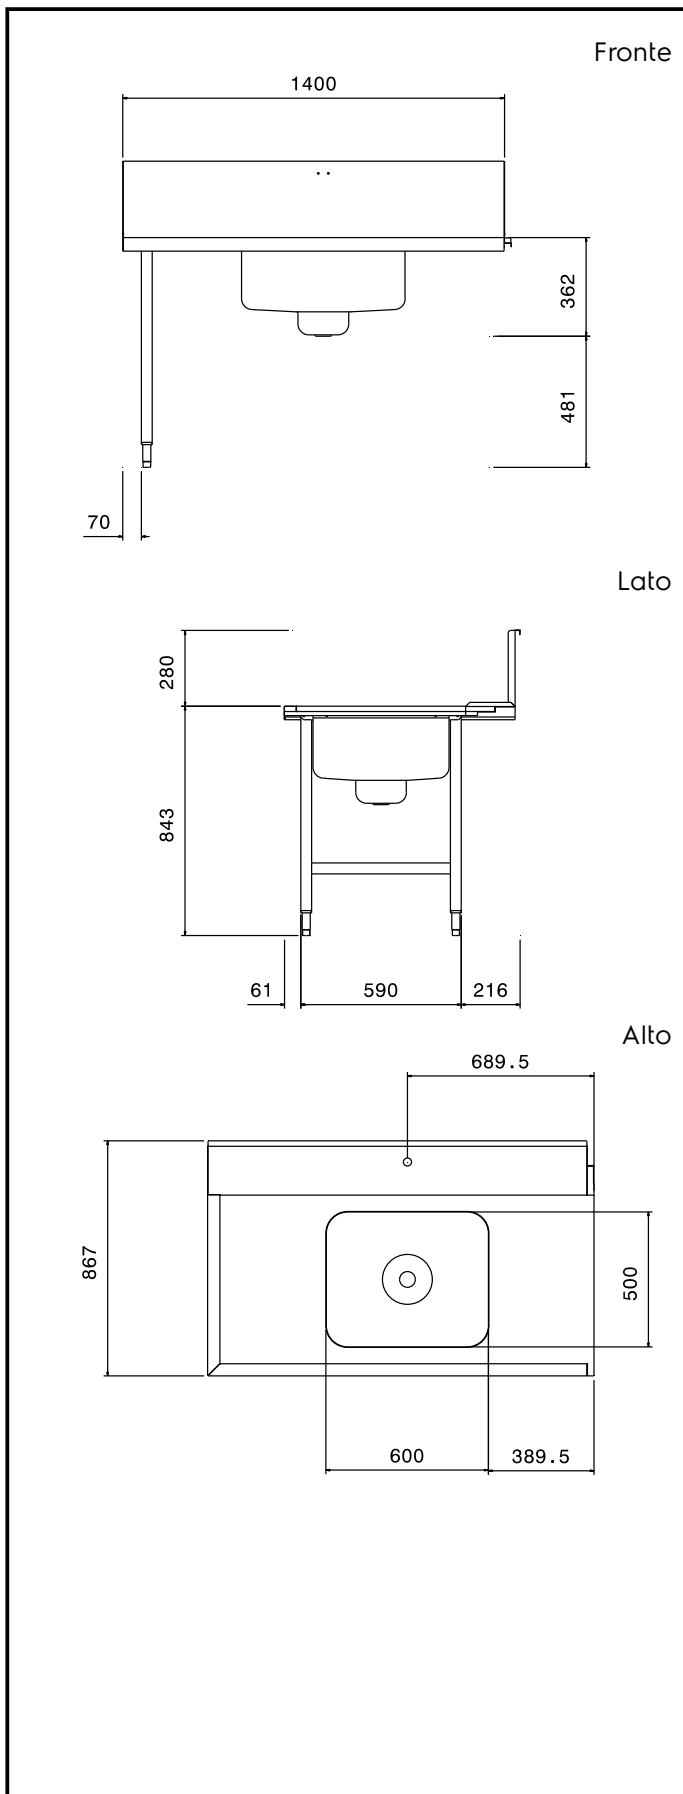

## Movimentazione Stoviglie Tavolo prelavaggio con vasca sinistra, 1400 mm

ARTICOLO N° \_\_\_\_\_

MODELLO N° \_\_\_\_\_

NOME \_\_\_\_\_

SIS # \_\_\_\_\_

AIA # \_\_\_\_\_

**865362 (BHPPTB14L)**Tavolo prelavaggio con  
vasca sinistra, 1400 mm per  
lavapentole/oggetti  
passante

#### Articolo N° \_\_\_\_\_

Per lavapentole. Top in acciaio inox AISI 304 lucidato, con bordo antigocciolamento e pannello posteriore paraspruzzi. N. 2 gambe tubolari a sezione quadrata 40x40 mm su piedini regolabili. Dimensione vasca 700x500x250h mm, gocciolatoio con alloggiamento per valvola shut-off (non inclusa). Vascone sul lato sinistro.

### Costruzione

- Interamente in acciaio inox AISI 304.
- Devono essere fissati alla lavastoviglie e dotati di una coppia di piedini all'altra estremità.
- Tutte le superfici liscie con finitura lucida.
- Gambe tubolari quadrate in acciaio inox 40x40 mm.
- Piani completamente piegati con profilo anti-gocciolamento per una pulizia facile e sicura.

### Informazioni chiave

Feeding direction: from Left to Right

Dimensioni esterne, larghezza: 1400 mm

Dimensioni esterne, profondità: 867 mm

Dimensioni esterne, altezza: 1123 mm

Peso netto: 10 kg